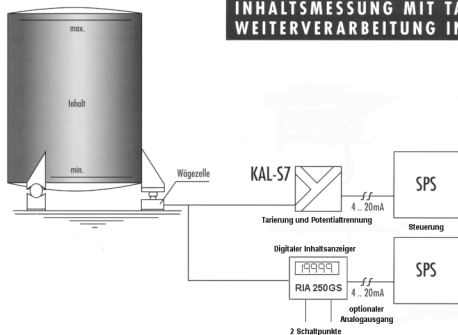

INHALTSMESSUNG MIT TARIERUNG UND WEITERVERARBEITUNG IN SPS

**Dr.-Ing. Gschwind
Elektronik GmbH**

Fruntsbergstr. 31 · D - 80634 München
Tel. (089) 16393-0 · Fax (089) 168 97 52

Anwendungsbeispiel Inhaltsmessung mit Tariertung

DATUM	11/02	BLATT 1 VON 1 BLATT Z.Nr. 10.800.00
GEZEICHNET	bs	
GEPRÜFT		